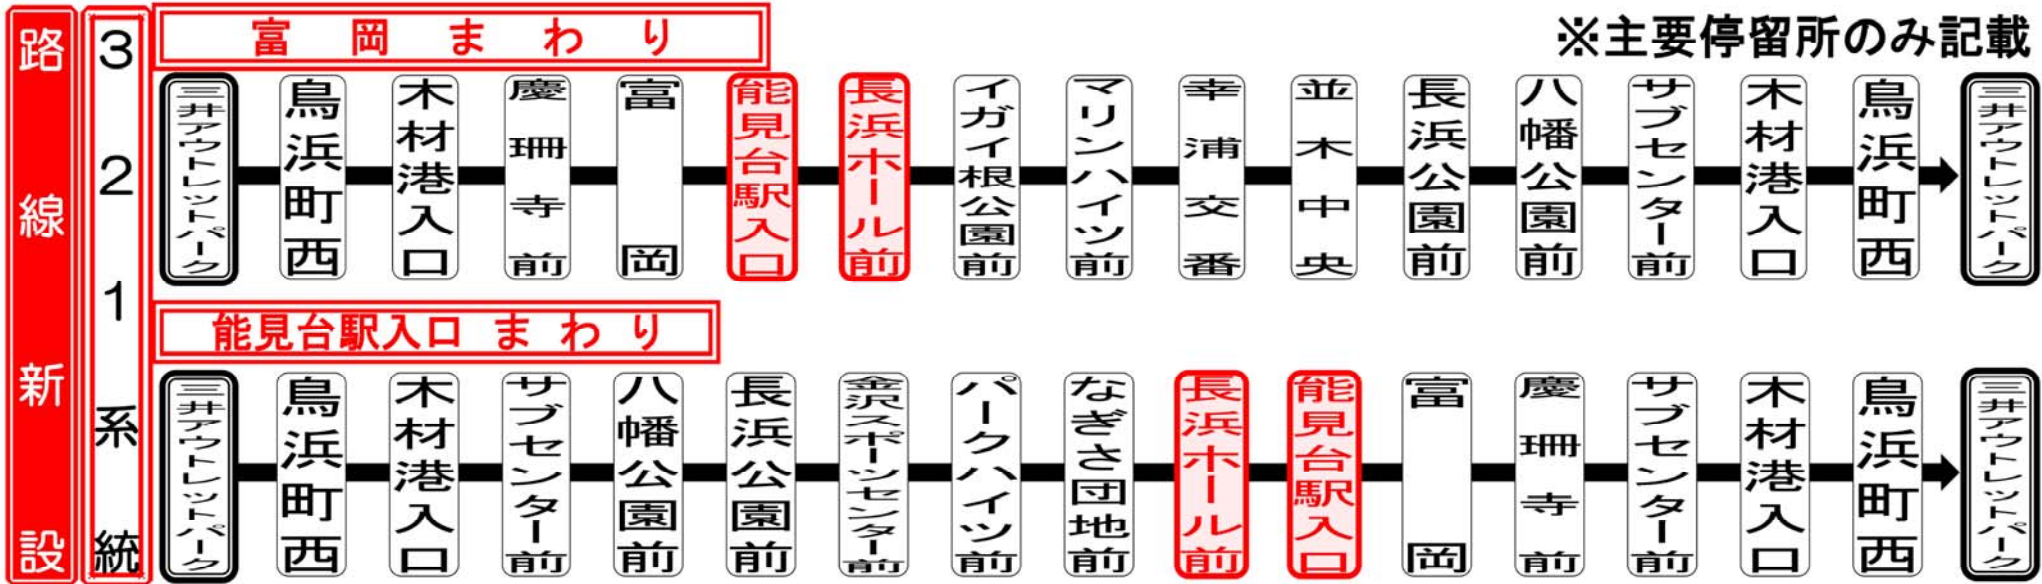

# 294系統運行終了及び321系統新設のお知らせ

いつも市営バスをご利用いただきありがとうございます。  
 令和3年7月10日（土）をもって、294系統の運行を終了し、令和3年7月11日（日）から、321系統を新設します。

【停留所新設】 能見台駅入口 ・ 長浜ホール前

お問合せ先

◎横浜市コールセンター

TEL : 045-664-2525

◎磯子営業所

TEL : 045-751-7581